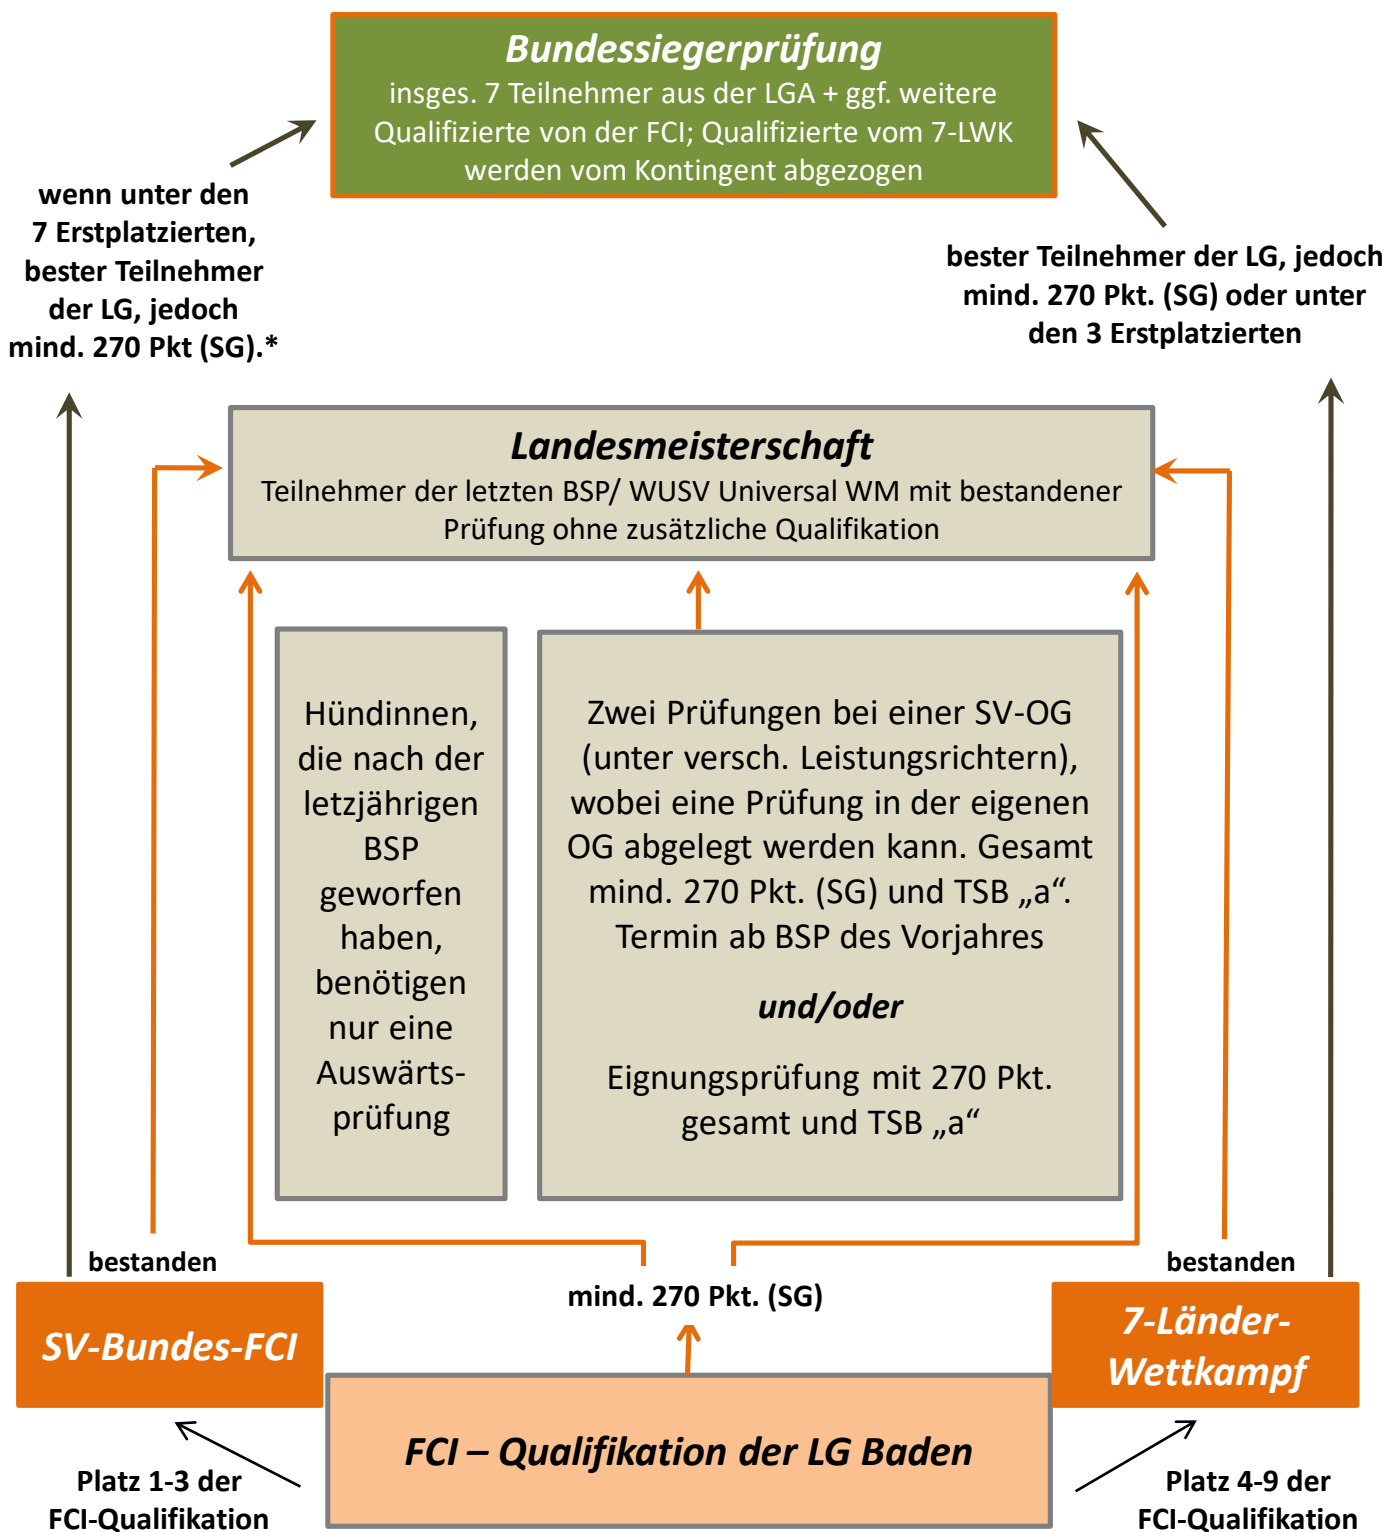

Qualifikationsmodus innerhalb der Landesgruppe Baden für die überregionalen Wettkämpfe bis zur Bundessiegerprüfung

* Ist der beste HF der LG Baden unter den Ersten der B-FCI, muss er an der VDH-DM teilnehmen. Wenn er bei der VDH-DM nicht startet (auch wegen Krankheit), verfällt die Startberechtigung zur BSP.